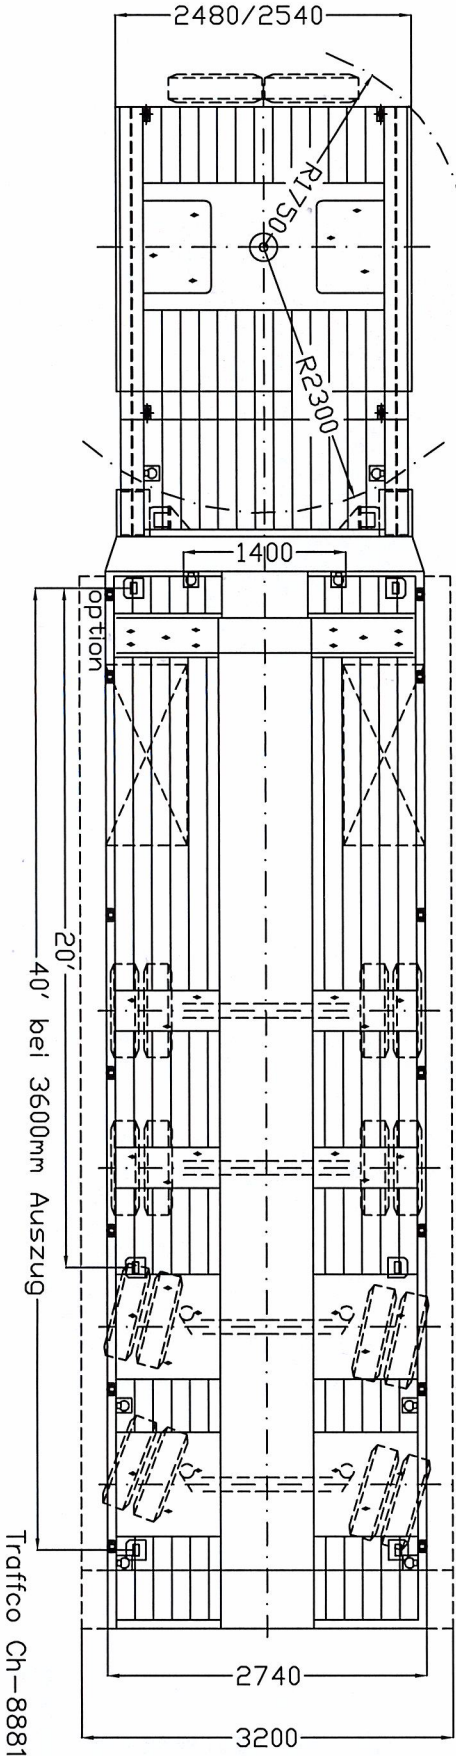

* : beladen/en charge/loaden

52296-1	Multi-N-4L-A	
gez. 05.07.07	HLuc	18AT-9.40-17.5-2.74
gepr		

Schwerzooch 12
B-4760 BÜLLINGEN
Tel.: ++32/80/640 155
Fax: ++32/80/640 151

Multimax